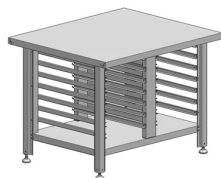

Ножки с регулируемыми опорами -профильная труба 40*40сталь t=1,2мм, порошковое покрытие. Столешница нерж.сталь, AISI 430 t=0,5мм. усиление столешницы - ЛДСП (16мм).	Подставки для пароконвектоматов - различные варианты • оригинальная конструкция с различными типоразмерами и комплектацией • цельногнутые столешницы (импортная шлифованная нержавеющей сталь) • надежные каркасы (полимерно-порошковое покрытие) • направляющие для размещения гастроемкостей • регулируемые по высоте полиамидные опоры	Глубина. мм	Длина. Мм	Высота .мм	Розничная стоимость руб	Цена со скидкой %
Подставки под пароконвектомат						
	Подставка под пароконвектомат ППК, 750x750x700 5 уровней, 1 ряд (гастр. 530*330)	750	750	700	7025	7025
	Подставка под пароконвектомат ППК, 750x750x800 6 уровней, 1 ряд (гастр. 530*330)	750	750	800	8828	8828
	Подставка под пароконвектомат ППК, 850x800x700 5 уровней, 2 ряда (гастр. 530*330)	850	800	700	7820	7820
	Подставка под пароконвектомат ППК, 850x800x800 6 уровней, 2 ряда (гастр. 530*330)	850	800	800	8758	8758
	Подставка под пароконвектомат ППК, 900x700x700 5 уровней, 2 ряда (гастр. 530*325)	900	700	700	8016	8016
	Подставка под пароконвектомат ППК 900x800x700 5 уровней, 2 ряда (гастр. 530*326)	900	800	700	8503	8503
	Подставка под пароконвектомат ППК 900x900x700 5 уровней, 2 ряда (гастр. 530*327)	900	900	700	9303	9303
	Подставка под пароконвектомат ППК 1000x800x700 5 уровней, 2 ряда (гастр. 530*328)	1000	800	700	9336	9336
	Подставка под пароконвектомат ППК 1000x900x700 5 уровней, 2 ряда (гастр. 530*329)	1000	900	700	9909	9909
Подставки под конвекционную печь ПКП						
	Подставка под конвекционную печь ПКП, 800x800x800 6 уровней, 1 ряд (гастр. 600*400)	800	800	800	7911	7911
	Подставка под конвекционную печь ПКП, 600x650x800 6 уровней, 1 ряд (гастр. 460*330)	600	650	800	6090	6090
	Подставка под конвекционную печь ПКП, 600x750x800 6 уровней, 1 ряд (гастр. 460*330)	600	750	800	7791	7791
	Подставка под конвекционную печь ПКП, 800x750x800 6 уровней, 1 ряд (гастр. 600*400)	800	750	800	7554	7554
	Подставка под конвекционную печь ПКП, 800x850x800 6 уровней, 1 ряд (гастр. 600*400)	800	850	800	8157	8157
	Подставка под конвекционную печь ПКП, 900x900x700 5 уровней, 2 ряда (гастр. 600*400)	900	900	700	9360	9360